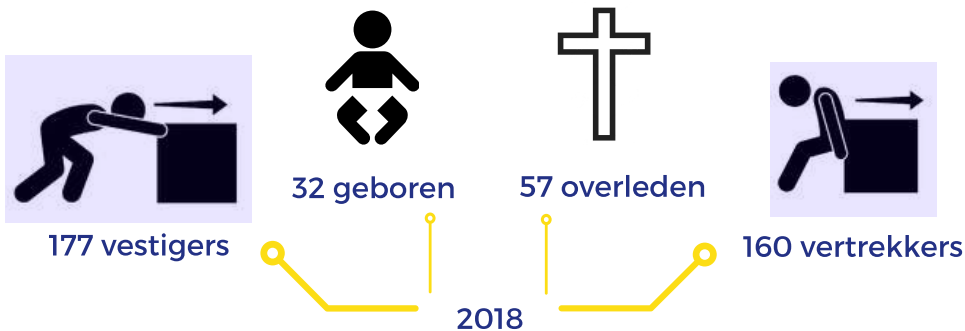

oppervlakte 1.273 ha
bevolkingsdichtheid 3,5 inw / ha

92% Nederlandse achtergrond

2 % westerse achtergrond
6 % niet-westerse achtergrond

* gegevens 2017

www.dorpsraadnuland.nl

stichting dorpsraad nuland