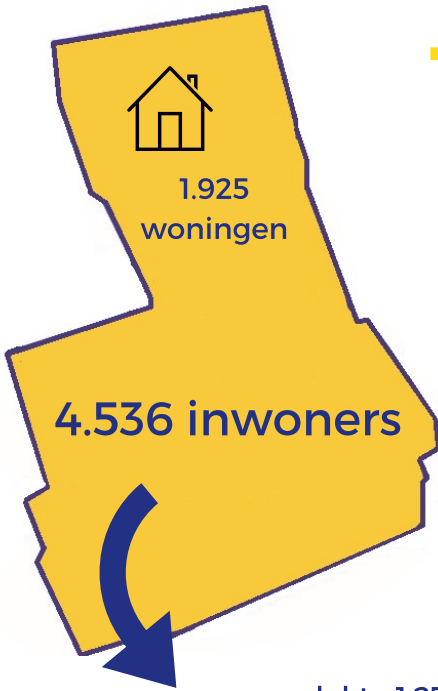

NULAND

2020

oppervlakte 1.273 ha
bevolkingsdichtheid 3,6 inw / ha

92% Nederlandse achtergrond

2 % westerse achtergrond
6 % niet-westerse achtergrond

43 geboren

74 overleden

178 vestigers vanuit
andere gemeente

242 vestigers
vanuit andere wijk
in gemeente

152 vertrekkers naar
andere gemeente

192 vertrekkers
naar andere wijk
in gemeente

gemiddelde
huishoudgrootte
2,2

712 huishoudens
met kinderen

374 bedrijven *

157 misdrijven

* gegevens 2018

1.810

werkzame personen *

3 % werkzoekenden
zonder baan *

www.dorpsraadnederland.nl

stichting dorpsraad nuland