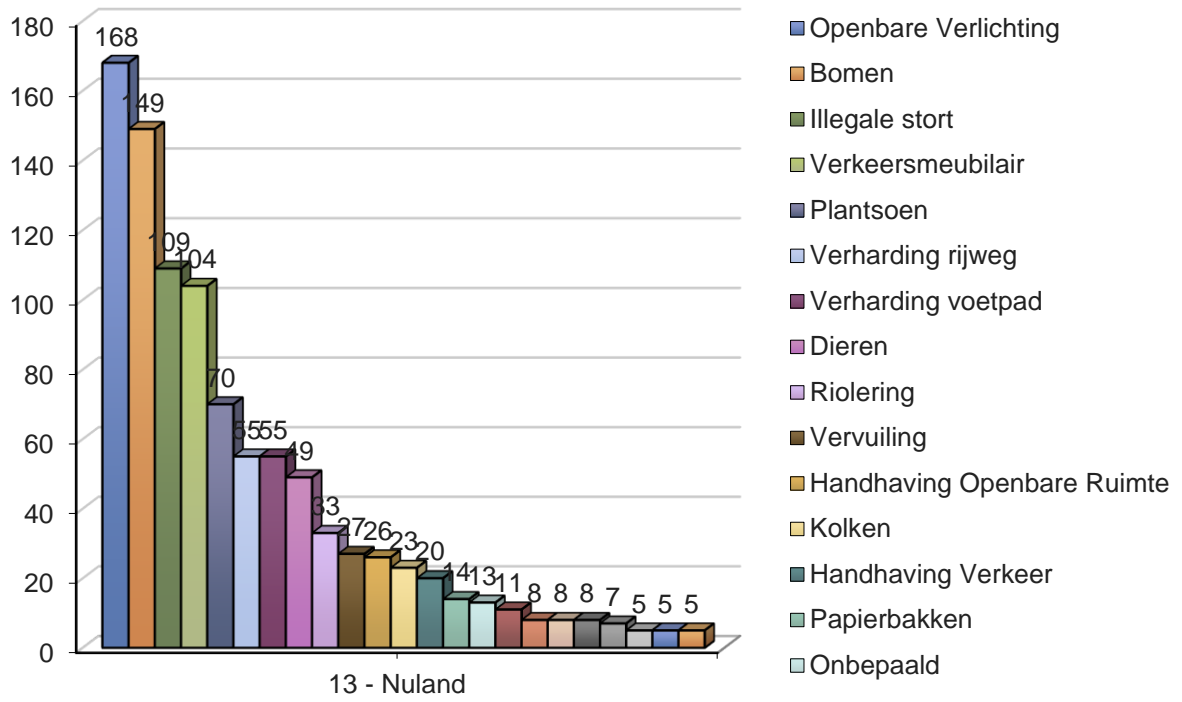

Rapportage meldingen jaaroverzicht 2020.

Wijken vergeleken in jaren

Nuland in jaren

Aantal meldingen per maand, Wijk 13 Nuland

Meldingen per maand op buurt

Meldingen OV

Meldingen bomen