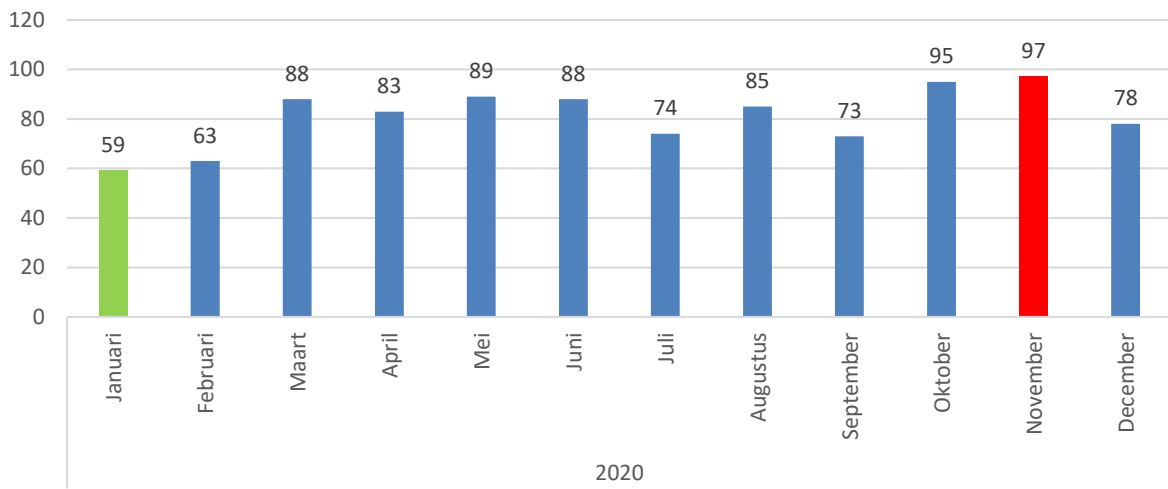

Rapportage meldingen jaaroverzicht 2020.

Wijken vergeleken in jaren

Nuland in jaren

Aantal meldingen per maand, Wijk 13 Nuland

Meldingen per maand op buurt

Meldingen OV

Meldingen bomen