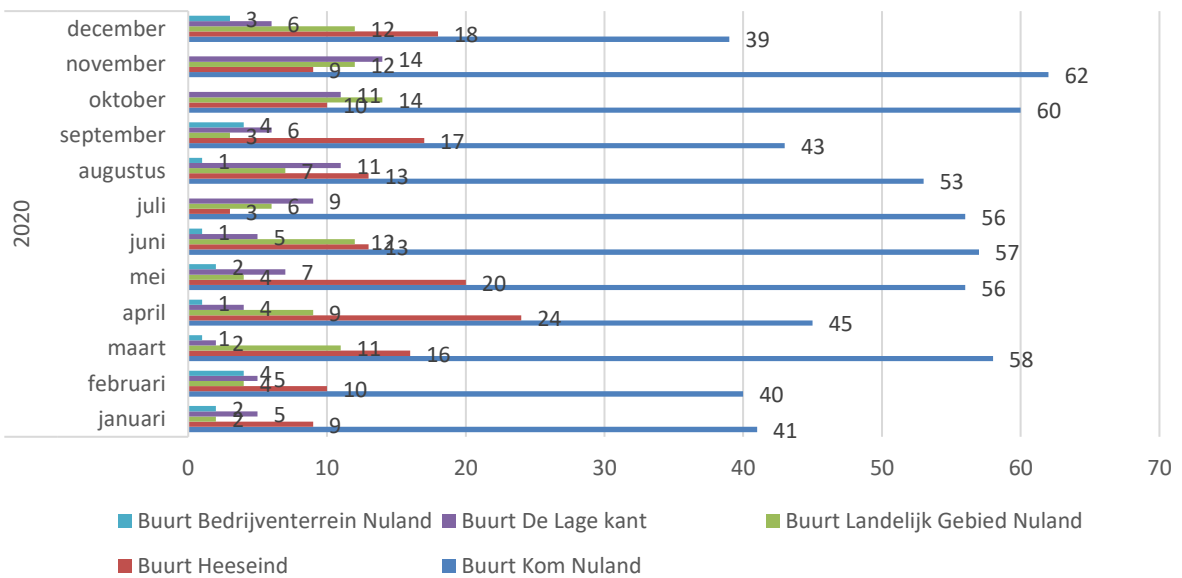

Rapportage meldingen jaaroverzicht 2020.

Wijken vergeleken in jaren

Nuland in jaren

Aantal meldingen per maand, Wijk 13 Nuland

Meldingen per maand op buurt

Meldingen OV

Meldingen bomen