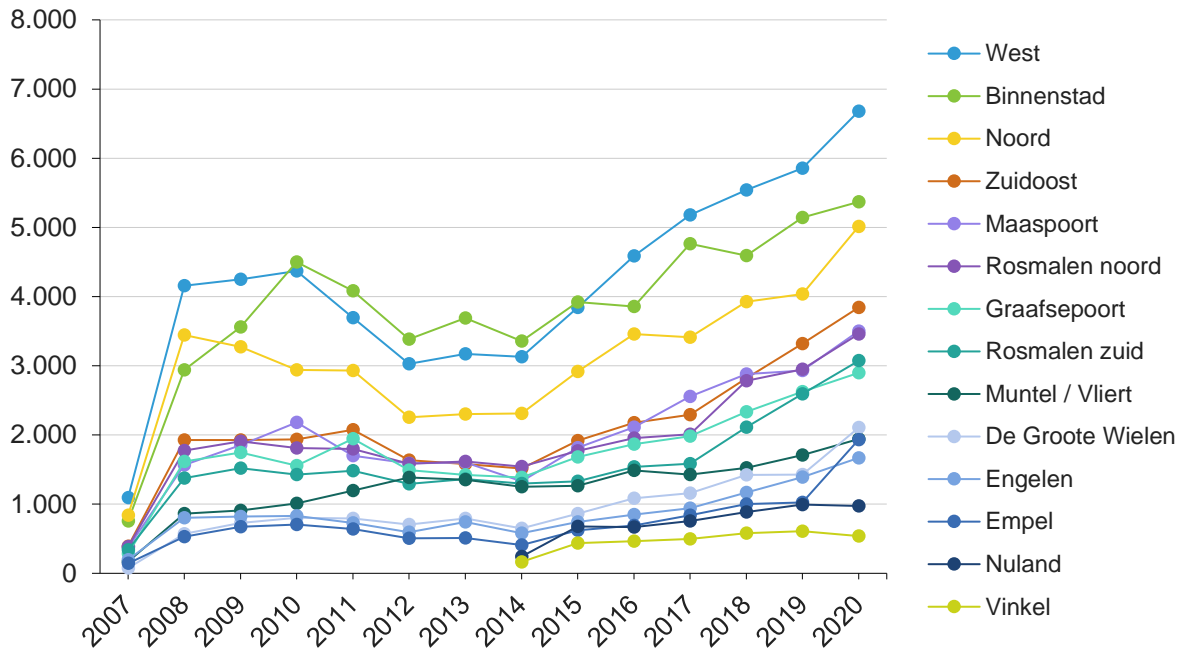

Rapportage meldingen jaaroverzicht 2020.

Wijken vergeleken in jaren

Nuland in jaren

Aantal meldingen per maand, Wijk 13 Nuland

Meldingen per maand op buurt

Meldingen OV

Meldingen bomen