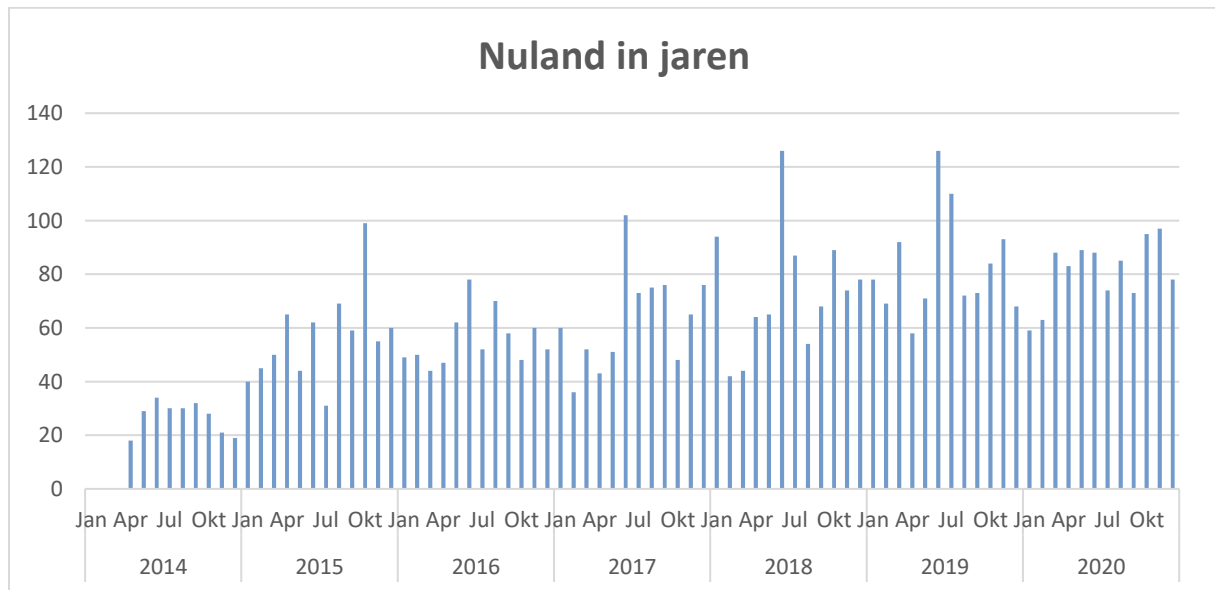

Rapportage meldingen jaaroverzicht 2020.

Wijken vergeleken in jaren

Nuland in jaren

Aantal meldingen per maand, Wijk 13 Nuland

Meldingen per maand op buurt

Meldingen OV

Meldingen bomen