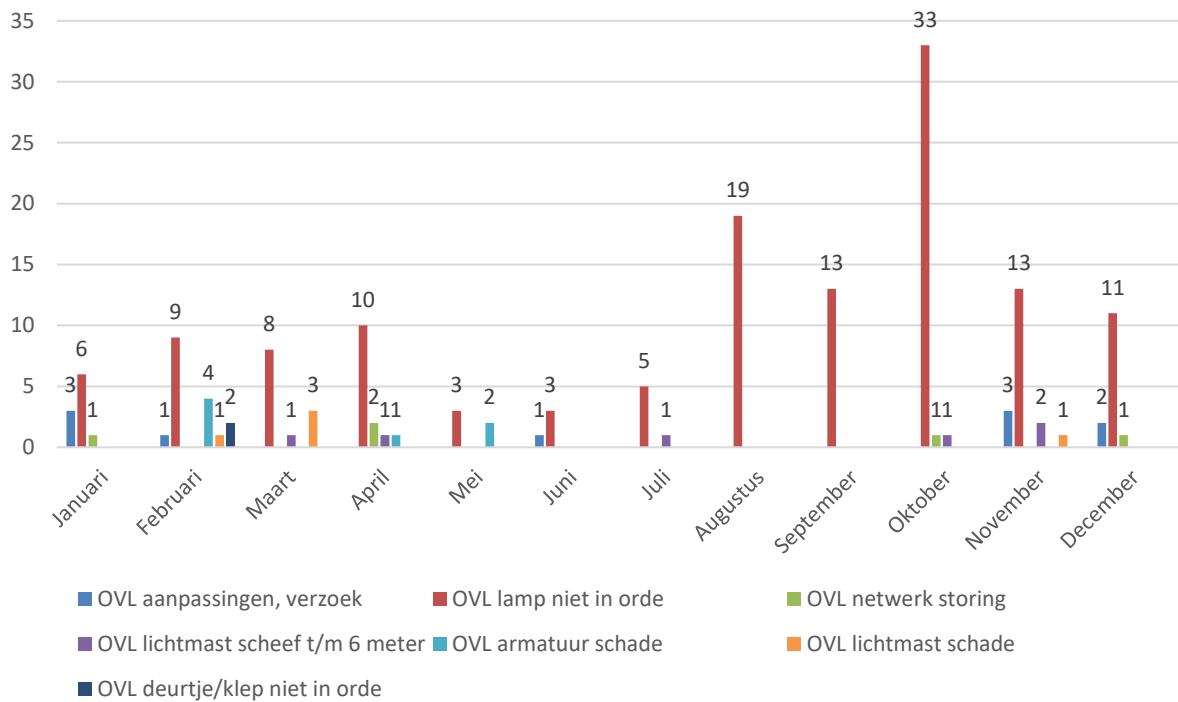

Rapportage meldingen jaaroverzicht 2020.

Wijken vergeleken in jaren

Nuland in jaren

Aantal meldingen per maand, Wijk 13 Nuland

Meldingen per maand op buurt

Meldingen OV

Meldingen bomen