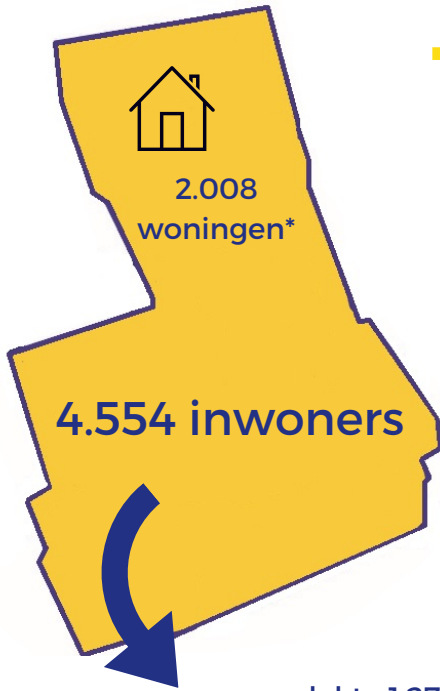

# NULAND

2022

oppervlakte 1.273 ha \*  
bevolkingsdichtheid 3,6 inw / ha

92% Nederlandse achtergrond

2 % westerse migratie achtergrond  
6 % niet-westerse migratie achtergrond

48 geboren

79 overleden

gemiddelde  
huishoudgrootte  
2,2

130 vestigers vanuit  
andere gemeente

230 vestigers  
vanuit andere wijk  
in gemeente

138 vertrekkers naar  
andere gemeente

214 vertrekkers  
naar andere wijk  
in gemeente

700 huishoudens  
met kinderen

496 bedrijven \*\*

120 misdrijven \*

\* gegevens 2021  
\*\* gegevens 2020

2.056

werkzame personen \*\*

3 % werkzoekenden  
zonder baan \*

[www.dorpsraadnederland.nl](http://www.dorpsraadnederland.nl)

stichting dorpsraad nuland