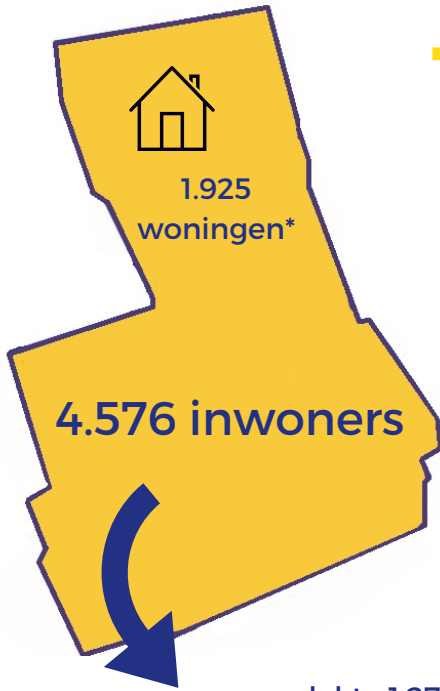

NULAND

2021

oppervlakte 1.273 ha *
bevolkingsdichtheid 3,6 inw / ha

94% Nederlandse achtergrond

2 % westerse migratie achtergrond
4 % niet-westerse migratie achtergrond

80 overleden

gemiddelde
huishoudgrootte
2,2

180 vestigers vanuit
andere gemeente

285 vestigers
vanuit andere wijk
in gemeente

166 vertrekkers naar
andere gemeente

217 vertrekkers
naar andere wijk
in gemeente

709 huishoudens
met kinderen

348 bedrijven **

132 misdrijven *

* gegevens 2020
** gegevens 2019

1.861

werkzame personen **

3 % werkzoekenden
zonder baan *

www.dorpsraadnuland.nl

stichting dorpsraad nuland